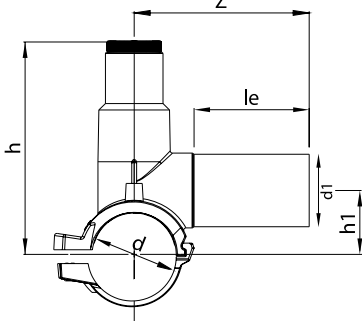

L : Uzunluk (Length)

d	d1	Ürün Kodu Article No	le	h	h1	Z	L	Ağırlık Weight	Kutu Box	Uyumluluk Compatibility
mm	mm		mm	mm	mm	mm	mm	kg	adet/pcs	SDR
40	32	001 117 2071 0041	76	135	38	114	120	0,340	30	11
40	25	001 117 2071 0042	75	135	38	114	120	0,340	30	11
40	20	001 117 2071 0043	67	135	38	104	120	0,340	30	11
50	32	001 117 2071 0052	76	135	43	117	120	0,330	30	11
50	25	001 117 2071 0053	75	135	43	113	120	0,330	30	11
50	20	001 117 2071 0054	64	135	43	105	120	0,300	30	11
63	63	001 117 2071 0063	107	180	51	149	120	0,700	18	11
63	50	001 117 2071 0064	92	180	51	138	120	0,650	20	11
63	40	001 117 2071 0065	85	180	51	126	120	0,610	20	11
63	32	001 117 2071 0066	76	180	51	117	120	0,590	20	11
63	25	001 117 2071 0067	75	180	51	116	120	0,590	20	11
63	20	001 117 2071 0068	75	180	51	116	120	0,590	20	11
75	63	001 117 2071 0076	107	186	56	152	120	0,730	15	11..17
75	50	001 117 2071 0077	92	186	56	140	120	0,660	15	11..17
75	40	001 117 2071 0078	82	186	56	126	120	0,624	15	11..17
75	32	001 117 2071 0079	76	186	56	118	120	0,610	15	11..17
75	25	001 117 2071 0080	75	186	56	117	120	0,600	15	11..17
75	20	001 117 2071 0081	75	186	56	113	120	0,620	15	11..17
90	63	001 117 2071 0092	100	195	65	160	140	0,830	12	11..17
90	50	001 117 2071 0093	92	195	65	148	140	0,760	12	11..17
90	40	001 117 2071 0094	85	195	65	136	140	0,720	12	11..17
90	32	001 117 2071 0095	76	195	65	120	140	0,700	12	11..17
90	25	001 117 2071 0096	75	195	65	120	140	0,700	12	11..17
90	20	001 117 2071 0097	75	195	65	120	140	0,690	12	11..17
110	63	001 117 2071 0113	100	200	75	165	140	0,860	10	11..17
110	50	001 117 2071 0114	92	200	75	156	140	0,800	10	11..17
110	40	001 117 2071 0115	84	200	75	140	140	0,736	10	11..17
110	32	001 117 2071 0116	76	200	75	126	140	0,740	10	11..17
110	25	001 117 2071 0117	75	200	75	120	140	0,730	10	11..17
110	20	001 117 2071 0118	75	200	75	120	140	0,716	10	11..17
125	63	001 117 2071 0129	100	212	82	170	140	0,890	8	11..17
125	50	001 117 2071 0130	92	212	82	160	140	0,819	8	11..17
125	40	001 117 2071 0131	85	212	82	143	140	0,800	8	11..17
125	32	001 117 2071 0132	76	212	82	129	140	0,780	8	11..17
125	25	001 117 2071 0133	75	212	82	120	140	0,775	8	11..17
125	20	001 117 2071 0134	75	212	82	120	140	0,700	8	11..17
140	63	001 117 2071 0145	100	238	95	182	140	1,010	6	11..17
140	50	001 117 2071 0146	92	238	95	164	140	0,950	6	11..17
140	40	001 117 2071 0147	85	238	95	150	140	0,900	6	11..17